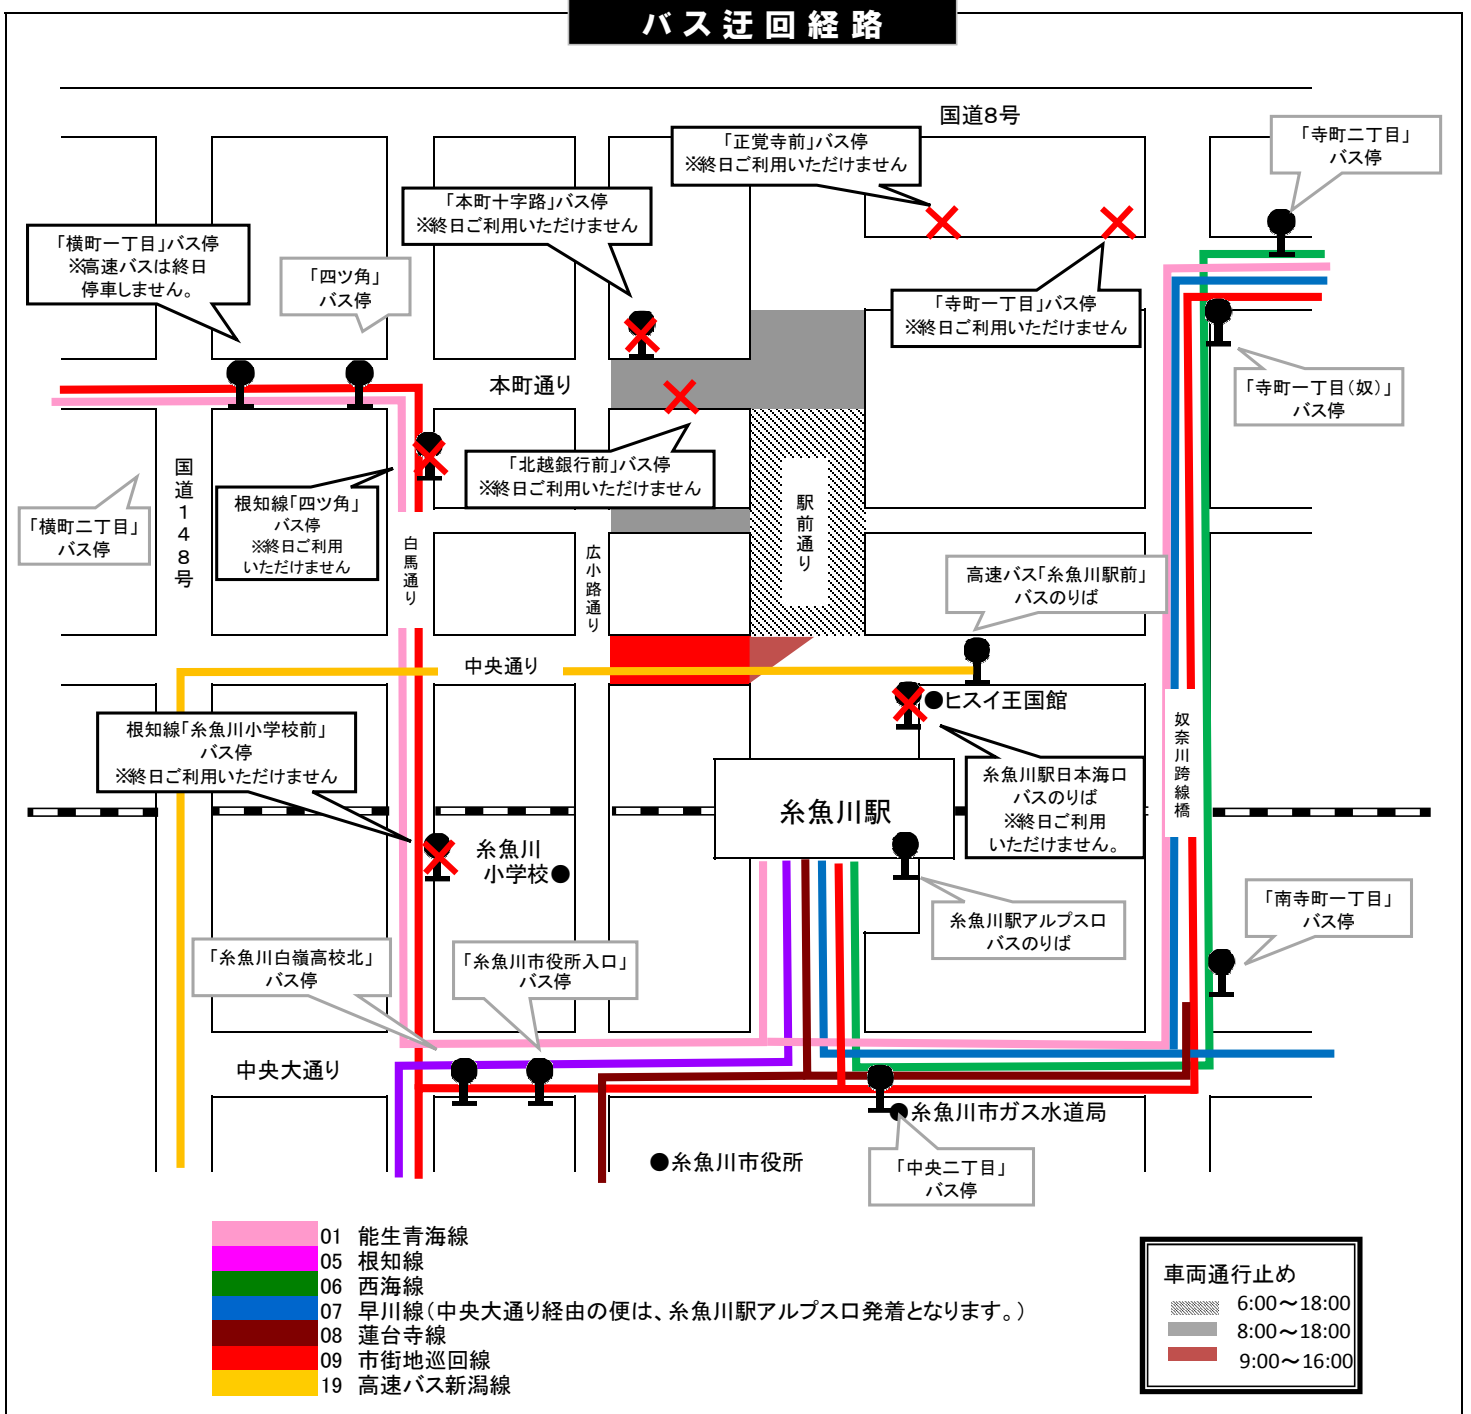

回覧 路線バス・高速バス バス停休止と迂回運行のお知らせ

5月17日(日)北陸新幹線&えちごトキめき鉄道開業記念イベント～天下御麵～越後上越「食の嵐」in糸魚川開催に伴う交通規制のため、路線バス、高速バスは下記のとおりバス停休止と迂回運行をします。お客様にはご迷惑をお掛けしますが、予めご了承くださいませようお願いします。

◎**休止バス停**(以下のバス停には停車しません。)

- 「糸魚川駅日本海口」「北越銀行前」「本町十字路」「正覚寺前」「寺町一丁目」「四ツ角(根知線)」
- 「糸魚川小学校前(根知線)」

◎**迂回運行**(各路線の糸魚川駅周辺の運行経路は下図のとおりです。)

【問合せ先】 糸魚川バス株式会社 ☎025-552-0180